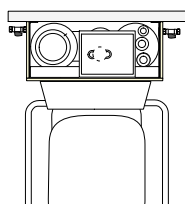

K47 kakel med CombiBox