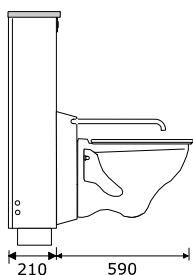

Vi vill i möjligaste mån tillgodose individuella behov och har därför utvecklat våra produkter så att anpassning enkelt kan göras. Moduler och kassetter är förberedda för förlängningstillsatsen CombiBox och kan fås med steglöst höj- och sänkbara WC-skålar.

LinTec CombiBox

CombiBox är en förlängningstillsats som flyttar fram WC-skålen 100 mm för att passa standard hygienstolar. CombiBox

har integrerade och uppfällbara armstöd för att underlätta för den som behöver. Armstöden kan enkelt tas bort. Till armstöden finns en praktisk toalett-pappershållare. CombiBox är lackerad med vit pulverlack av hög kvalitet (se sidan 5). Montage sker snabbt och enkelt: befintlig WC-skål demonteras, Combi-Boxen monteras på medföljande förlängda bultar och WC-skålen återmonteras.

Steglöst höj- och sänkbar WC-skål

WC-moduler och kassetter kan levereras med höj- och sänkbara WC-skålar. Reg-

lerbar höjd från 425 till 540 mm.

Manuellt reglerbar sitthöjd

Höjdregering görs med ett vred på modulernas respektive kassetternas sida. I de fall en WC-modul monteras ihop med andra moduler måste WC-modulen monteras med en fri gavel, så att vredet kan nås.

Elektriskt reglerbar sitthöjd

WC-moduler kan även levereras med elektrisk reglering. Höjdregering görs med upp-/nerknappar alternativt med kabelansluten manöverdosa. WC-modul med elektrisk manövrering kan placeras

WC-modul med CombiBox, fast eller reglerbar sitthöjd