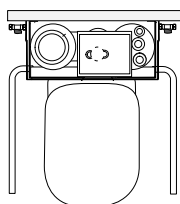

Anpassning CombiKassett K47

K47 std steglös med armstöd