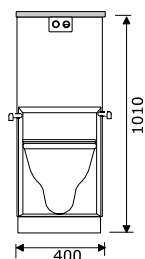

Vi vill i möjligaste mån tillgodose individuella behov och har därför utvecklat våra produkter så att anpassning enkelt kan göras. Moduler och kassetter är förberedda för förlängningstillsatsen CombiBox och kan fås med steglöst höj- och sänkbara WC-skålar.

LinTec CombiBox

CombiBox är en förlängningstillsats som flyttar fram WC-skålen 100 mm för att passa standard hygienstolar. CombiBox

har integrerade och uppfällbara armstöd för att underlätta för den som behöver. Armstöden kan enkelt tas bort. Till armstöden finns en praktisk toalett-pappershållare. CombiBox är lackerad med vit pulverlack av hög kvalitet (se sidan 5). Montage sker snabbt och enkelt: befintlig WC-skål demonteras, Combi-Boxen monteras på medföljande förlängda bultar och WC-skålen återmonteras.

Steglöst höj- och sänkbar WC-skål

WC-moduler och kassetter kan levereras med höj- och sänkbara WC-skålar. Reg-

lerbar höjd från 425 till 540 mm.

Manuellt reglerbar sitthöjd

Höjdregering görs med ett vred på modulernas respektive kassetternas sida. I de fall en WC-modul monteras ihop med andra moduler måste WC-modulen monteras med en fri gavel, så att vredet kan nås.

Elektriskt reglerbar sitthöjd

WC-moduler kan även levereras med elektrisk reglering. Höjdregering görs med upp-/nerknappar alternativt med kabelansluten manöverdosa. WC-modul med elektrisk manövrering kan placeras

WC-modul med CombiBox, fast eller reglerbar sitthöjd