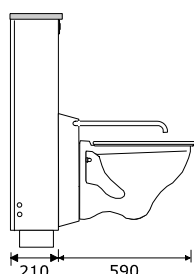

LinTec CombiBox

CombiBox er en forlengelsesmodul som flytter fram WC-skålen 100 mm for å passe standard hygienestoler. CombiBox har integrerte, oppfellbare armlener for understøttelse. Armlenene kan enkelt fjernes. Til armlenene finnes en praktisk

toalettpapirholder. CombiBox er lakkert med hvit pulverlakk (se side 5). Montering skjer raskt og enkelt. Eksisterende WC-skål demonteres. CombiBox monteres på medfølgende forlengede bolter. WC-skålen monteres.

Trinnløst hev- og senkbar WC-skål

WC-moduler og kassetter kan leveres med hev- og senkbar WC-skål. Regulerbar høyde fra 425 til 540 mm.

Manuelt regulerbar sittehøyde

Høydereguleringen gjøres med et hjul plassert på siden av WC-modulen. I de til-

feller hvor WC-modulen monteres inntil en annen modul må WC-modulen monteres med en fri gavl, slik at man kan komme til justeringshjulet.

Elektrisk regulerbar sittehøyde

WC-moduler kan også leveres med elektrisk regulering. Høydereguleringen gjøres med en bryter eller fjernkontroll med kabel. WC-modul med elektrisk justering kan plasseres på valgfritt måte i modul-kombinasjonen.