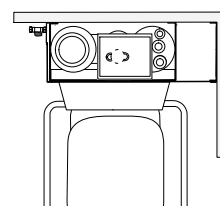

K60 std med CombiBox