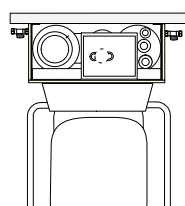

toalettpapirholder. CombiBox er lakkert med hvit pulverlakk (se side 5). Montering skjer raskt og enkelt. Eksisterende WC-skål demonteres. CombiBox monteres på medfølgende forlengede bolter. WC-skålen monteres.

Trinnløst hev- og senkbar WC-skål

WC-moduler og kassetter kan leveres med hev- og senkbar WC-skål. Regulerbar høyde fra 425 til 540 mm.

Manuelt regulerbar sittehøyde

Høydereguleringen gjøres med et hjul plassert på siden av WC-modulen. I de til-

feller hvor WC-modulen monteres inntil en annen modul må WC-modulen monteres med en fri gavl, slik at man kan komme til justeringshjulet.

Elektrisk regulerbar sittehøyde

WC-moduler kan også leveres med elektrisk regulering. Høydereguleringen gjøres med en bryter eller fjernkontroll med kabel. WC-modul med elektrisk justering kan plasseres på valgfritt måte i modul-kombinasjonen.

WC-modul med CombiBox, fast høyde eller reguleringsbar

CombiBox med oppfellbare armlener

LinTec bygger våtrom for alle

Tilpasning CombiKassett K47

K47 std trinnløs med armlener

K47 std med CombiBox

K47 fliser med CombiBox