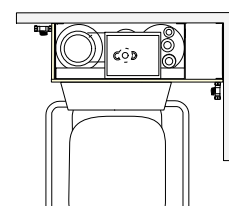

K60 fliser med CombiBox