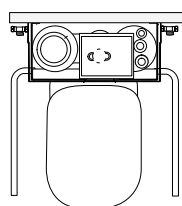

toalettpapirholder. CombiBox er lakkert med hvit pulverlakk (se side 5). Montering skjer raskt og enkelt. Eksisterende WC-skål demonteres. CombiBox monteres på medfølgende forlengede bolter. WC-skålen monteres.

Trinnløst hev- og senkbar WC-skål

WC-moduler og kassetter kan leveres med hev- og senkbar WC-skål. Regulerbar høyde fra 425 til 540 mm.

Manuelt regulerbar sittehøyde

Høydereguleringen gjøres med et hjul plassert på siden av WC-modulen. I de til-

feller hvor WC-modulen monteres inntil en annen modul må WC-modulen monteres med en fri gavl, slik at man kan komme til justeringshjulet.

Elektrisk regulerbar sittehøyde

WC-moduler kan også leveres med elektrisk regulering. Høydereguleringen gjøres med en bryter eller fjernkontroll med kabel. WC-modul med elektrisk justering kan plasseres på valgfritt måte i modul-kombinasjonen.

WC-modul med CombiBox, fast høyde eller reguleringsbar

CombiBox med oppfellbare armlener

LinTec bygger våtrom for alle

Tilpasning CombiKassett K47

K47 std trinnløs med armlener

K47 std med CombiBox

K47 fliser med CombiBox