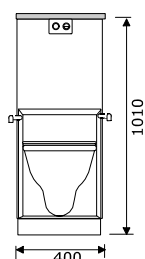

Vi bryr oss litt mer...

Individuelle behov med Combisystem

Våre produkter kan lett tilpasses kundens individuelle behov. Moduler og kassetter kan fås med trinnløs hev- og senkbar WC-skåler og er forberedt for vår forlengelsesmodul CombiBox.

LinTec CombiBox

CombiBox er en forlengelsesmodul som flytter fram WC-skålen 100 mm for å passe standard hygienestoler. CombiBox har integrerte, oppfellbare armlener for understøttelse. Armlenene kan enkelt fjernes. Til armlenene finnes en praktisk

toalettpapirholder. CombiBox er lakkert med hvit pulverlakk (se side 5). Montering skjer raskt og enkelt. Eksisterende WC-skål demonteres. CombiBox monteres på medfølgende forlengede bolter. WC-skålen monteres.

Trinnløst hev- og senkbar WC-skål

WC-moduler og kassetter kan leveres med hev- og senkbar WC-skål. Regulerbar høyde fra 425 til 540 mm.

Manuelt regulerbar sittehøyde

Høydereguleringen gjøres med et hjul plassert på siden av WC-modulen. I de til-

feller hvor WC-modulen monteres inntil en annen modul må WC-modulen monteres med en fri gavl, slik at man kan komme til justeringshjulet.

Elektrisk regulerbar sittehøyde

WC-moduler kan også leveres med elektrisk regulering. Høydereguleringen gjøres med en bryter eller fjernkontroll med kabel. WC-modul med elektrisk justering kan plasseres på valgfritt måte i modul-kombinasjonen.

WC-modul med CombiBox, fast høyde eller reguleringsbar