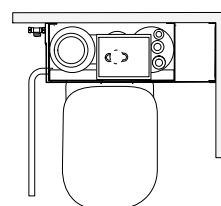

Tilpasning CombiKassett K60

K60 std trinnløs med armlener