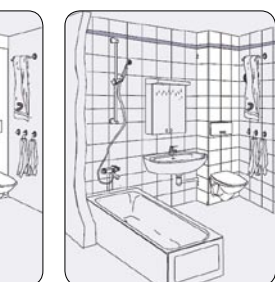

Kiler

Ved sammensetning av modulene brukes kiler isteden for skrue og mutter. Dette er tidsbesparende. Med kilene får vi også en stabil og vanntett forbindelse.

100 % vannskadesikkert

Vannskader forårsaker årlig enorme kostnader for så vel gårdeiere som forsikringsselskap. LinTec prioriterer derfor vannskadesikre konstruksjoner. Combisystemet er konstruert for å eliminere punkteringer i det nye tetningssjiktet. Dette muliggjør sikre overganger mellom systemet og våtrommets nye tetningssjikt. I dag har LinTec et komplett system for vannskadesikre våtrom i overensstemmelse med våtromsnormen som er utarbeidet av Fagrådet for Våtrom.

Hygienisk og praktisk

Vegghengt porselen gjør våtrommet betydelig mer lettstelt og derfor mer hygienisk. Modulenes design gir bra overflate i våtrommet – pent og praktisk.

Servicevennlig

Rørsystemet i LinTecs sjakter, radiatorer, moduler og kassetter er meget lett tilgjengelige for service.