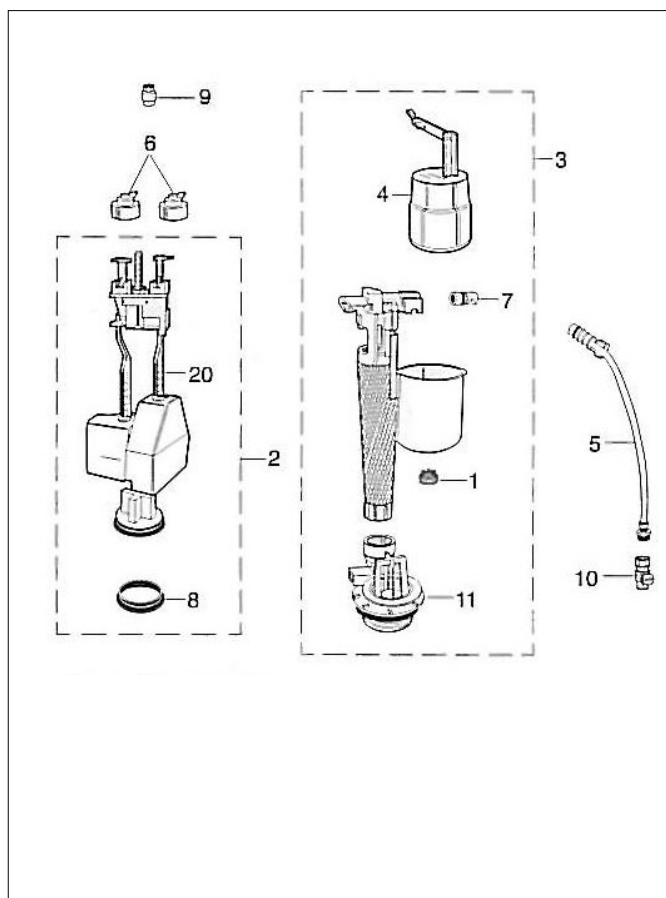

Reservdelar IFÖ Minicistern

LinTec CombiKassett och CombiModuler

Reservdelar till IFÖ Minicistern

IFÖ Minicistern används till LinTec CombiKassett K47, K60 och K70 samt till LinTec CombiModul WC.

Anmärkning

Vägghängda skålar kan ibland vara svårt att få täta i inloppet. Extra gummitätning nr 17 Purus 43/40 RSK 3106960 kan då användas. Tätningen sätts in inuti ordinarie gummitätning nr 16 och monteras sedan på spolröret.

Spolknapp WC-moduler (18)

Spolknapp Kassetter (22)

| Pos. | lfö nr | Benämning |
|------|--------|--|
| 1 | 91515 | Backventil |
| 2 | 96209 | Utloppsventil |
| 3 | 96272 | Inloppsventil med stativ |
| 4 | 96271 | Flottör inlopp |
| 5 | 96074 | Inloppsrör |
| 6 | 96198 | Bälg med bälgfäste |
| 7 | 96481 | Kolv |
| 8 | 96308 | Ventilring |
| 9 | 96478 | Mutter |
| 10 | 96061 | Avstängningsventil |
| 11 | 96127 | Ventilsäte utlopp |
| 12 | | Lock |
| 13 | | Cistern |
| 14 | 91288 | Språng |
| 15 | 96371 | Anslutningsrör |
| 16 | 96370 | Gummitätning |
| 17 | | Gummitätning Extra 40-43 om tätning 96370 ej tätar RSK 3106960 |
| 18 | 96570 | Knappsats, vit |
| | 96571 | Knappsats, blankförokromad (Tillval) |
| | 96574 | Knappsats, mattförokromad (Tillval) |
| 20 | 91608 | Flottörstång (Ljusgrå) |