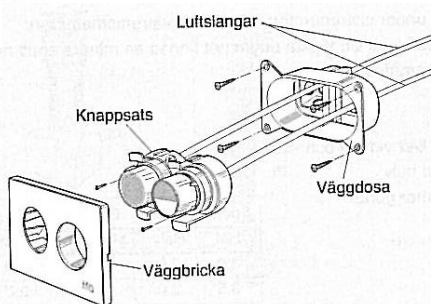

Reservdelar IFÖ Minicistern

LinTec CombiKassett och CombiModuler

Reservdelar till IFÖ Minicistern

IFÖ Minicistern används till LinTec CombiKassett K47, K60 och K70 samt till LinTec CombiModul WC.

Anmärkning

Vägghängda skålar kan ibland vara svårt att få täta i inloppet. Extra gummitätning nr 17 Purus 43/40 RSK 3106960 kan då användas. Tätningen sätts in inuti ordinarie gummitätning nr 16 och monteras sedan på spolröret.

Spolknapp WC-moduler (18)