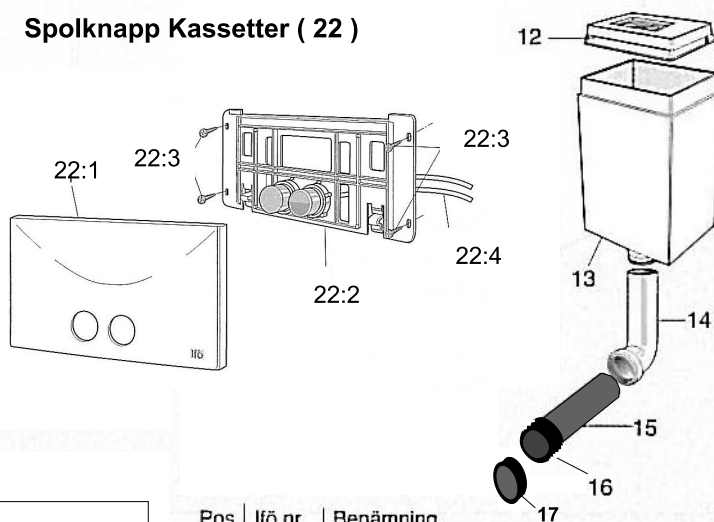

Spolknapp Kassetter (22)

Pos.	lfö nr	Benämning
1	91515	Backventil
2	96209	Utloppsventil
3	96272	Inloppsventil med stativ
4	96271	Flottör inlopp
5	96074	Inloppsrör
6	96198	Bälg med bälgfäste
7	96481	Kolv
8	96308	Ventilring
9	96478	Mutter
10	96061	Avstängningsventil
11	96127	Ventilsäte utlopp
12		Lock
13		Cistern
14	91288	Språng
15	96371	Anslutningsrör
16	96370	Gummitätning
17		Gummitätning Extra 40-43 om tätning 96370 ej tätar RSK 3106960
18	96570	Knappsats, vit
	96571	Knappsats, blankförokromad (Tillval)
	96574	Knappsats, mattförokromad (Tillval)
20	91608	Flottörstång (Ljusgrå)

22 Spolknappssats till Kassetter

Pos.	lfö nr	Benämning
1	91617	Frontlucka vit
	91673	Frontlucka blankförokromad
	91679	Frontlucka mattförokromad
2	96205	Fästram med vita tryckknappar
	94203	Fästram med blankförokromade tryckknappar
	94205	Fästram med mattförokromade tryckknappar
3		Skruv (x 4)
4	91681	Luftslang , 0,3 m (x 2)