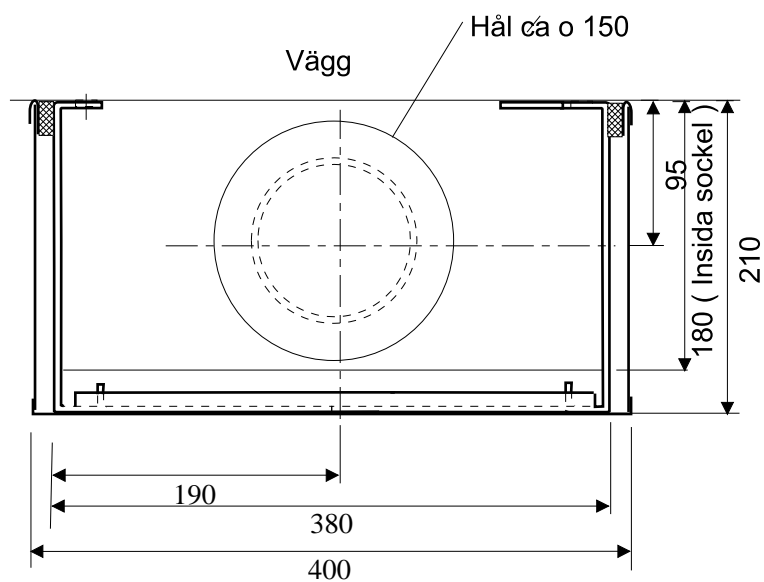

Denna ritning får inte utan LinTec's medgivande kopieras eller delges annan utan skriftligt tillstånd från LinTec Combisystem AB.
 Överträdelse kan komma att leda till åtal med stöd av gällande lag. Brottnot upphovsmannarätten kan beivras med fängelsestraff i högst 2 år.

Rev.nr	Rev.dat:	Rev.orsak			
Konstr:	Prod:	Material:	Ytbehandling:	Skala:	Generell tolerans
ML					
 LinTec Combisystem AB Annedalsvägen 33 S-168 65 Bromma Tel: 08- 799 96 00 Fax: 08-28 41 04			LinTec CombiModul Borrplan för WC-modul med avlopps- anslutning 90 gr rakt ner		Filnamn Dat. 2006-08-16
					Ritn.nr/ artikelnr: Borrplan WC-modul 90-gr