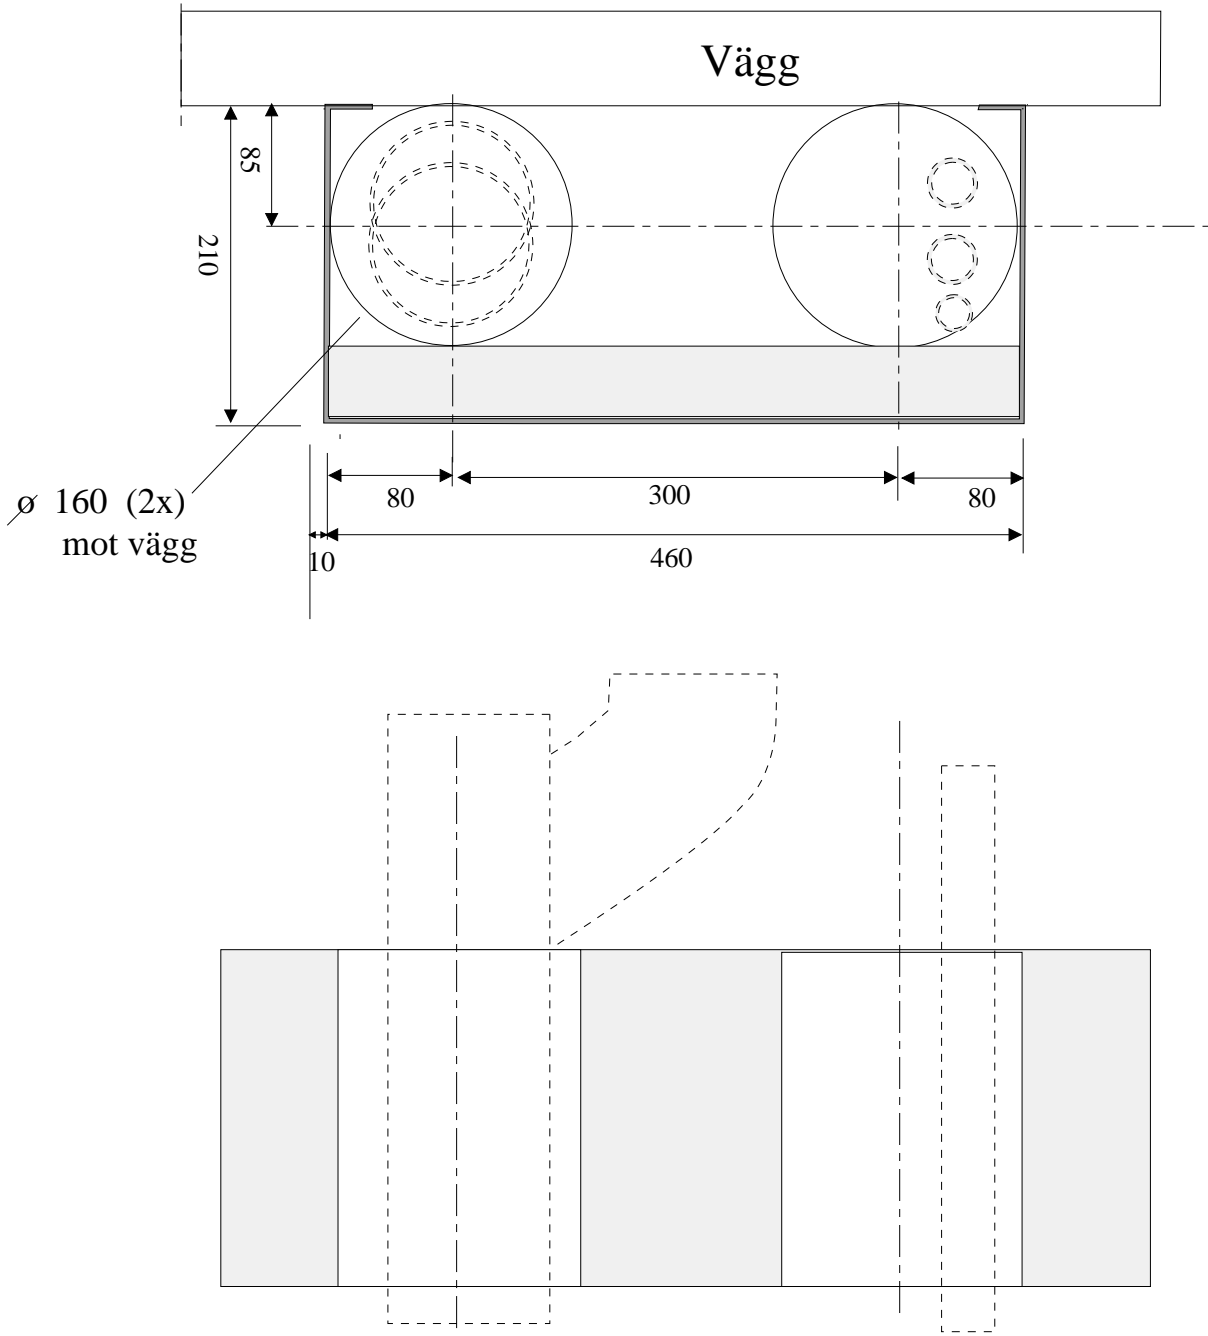

Denna ritning får inte utan LinTec's medgivande kopieras eller delges aman utan skriftligt tillstånd från LinTec Combisystem AB.
 Överträdelse kan komma att leda till åtal med stöd av gällande lag. Brottnot upphovsmannarätten kan beivras med fängelsestraff i högst 2 år.

Rev.nr	Rev.dat:	Rev.orsak			
Konstr:	Prod:	Material:	Ytbehandling:	Skala:	Generell tolerans
ML					
 LinTec Combisystem AB Annedalsvägen 33 S-168 65 Bromma Tel: 08- 799 96 00 Fax: 08-28 41 04			LinTec Combikassett K47 Std Borrplan för kassett med fast OK-450		Dat. 2003-04-02 Ritn.nr/ artikelnr: Borrplan K47 Fast 450
					 BRÄNSREGLER SÄKER VATTENINSTALLATION